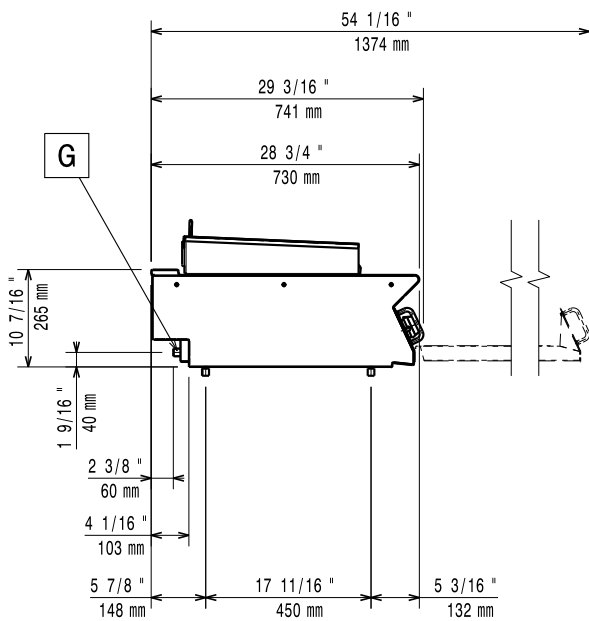

Electrolux
PROFESSIONAL

Modularna horizontalna linija 700XP 1/2 modula Plinski Power roštilj

Bočna/o

Plin

Snaga plina:	371042 (E7GRGDGC0P)	7 kW
Standardna priprema za plin:		Prirodni plin G20 (20mbar)
Opcija vrste plina:		
Ulaz plina:		1/2"

Ključne informacije:

Neto težina:	32 kg
Transportna težina:	50 kg
Transportna visina:	580 mm
Transportna širina:	460 mm
Transportna dubina:	820 mm
Transportni volumen:	0.22 m³

Ukoliko se uređaj instalira iznad ili pored osjetljivog na temperaturu namještaja ili slično, sigurnosni prorez od 150mm treba biti poštovan ili instalirana termička zaštita.

Grupa certifikata: N7EGG